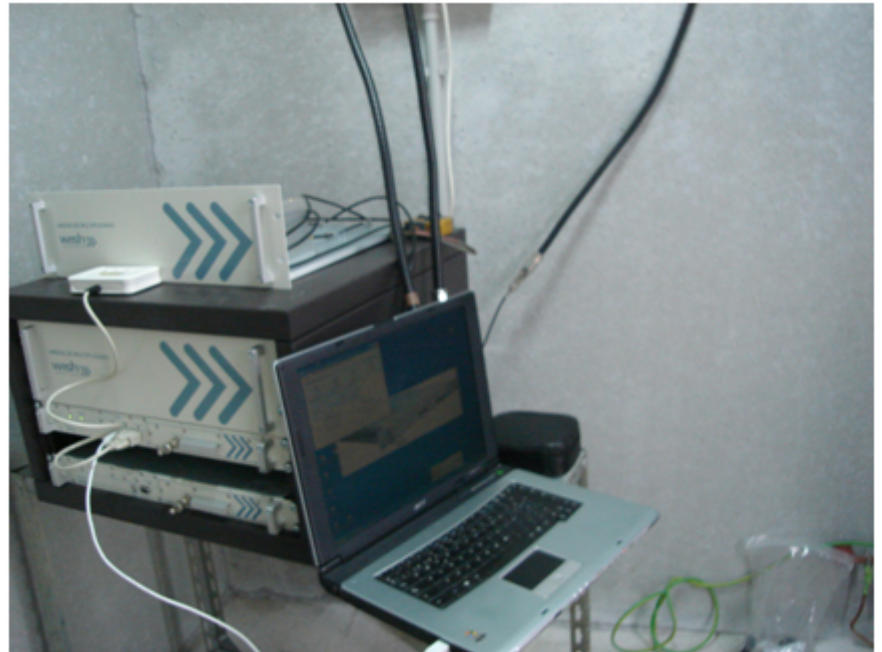

El centro consta de dos repetidores **Covertel I30** con **Cancelador de Ecos** incorporado, un distribuidor pasivo de dos vías con filtros de 3 polos y un triplexor con filtros de 5 polos para la salida.

Gap-filler Covertel I30

La gama Gap-filler de **WISH SOLUCIONES** ha sido diseñada para proveer de cobertura a pequeñas poblaciones y núcleos habitados, en los que la señal llega a sus inmediaciones, pero su recepción doméstica resulta imposible.

El **Covertel I30** es un gap-filler isofrecuencia puro, dirigido a trabajar en redes de frecuencia única (SFN), con un único oscilador local de bajo ruido de fase para el procesado de la señal en frecuencia intermedia.

Sintonizable sin necesidad de manipulación de los equipos gracias a una topología sin filtros internos de banda estrecha en RF basada en upconverters con alto rechazo de mezcla no deseada y oscilador local.